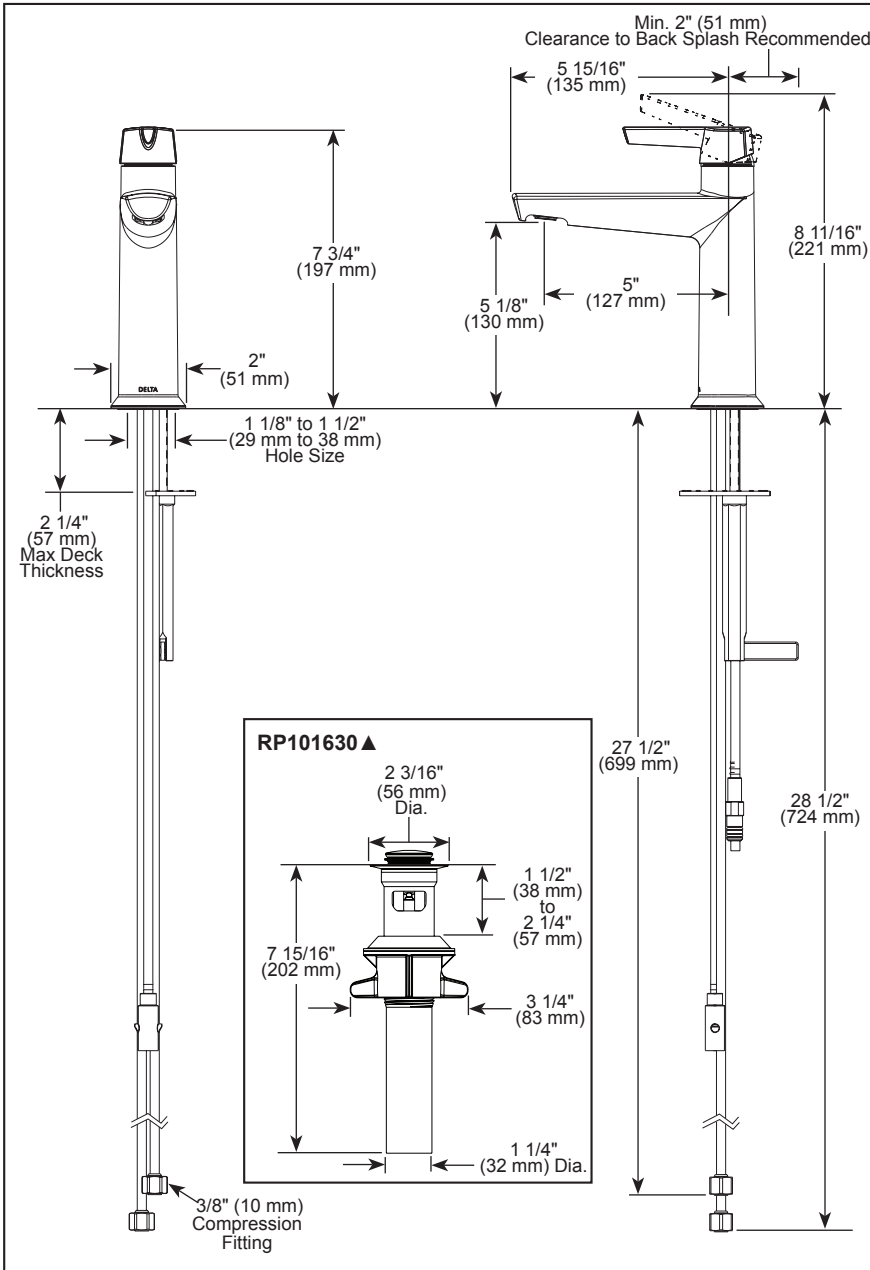

WARRANTY

- Parts and Finish - Lifetime limited warranty; or for commercial purchasers, 10 years for multi-family residential (apartments and condominiums) and 5 years for all other commercial uses, in each case from the date the product is received by the original purchaser or their authorized representative (installation contractor, etc.).
- Please go to www.deltafaucet.com for the complete details of our limited warranty.