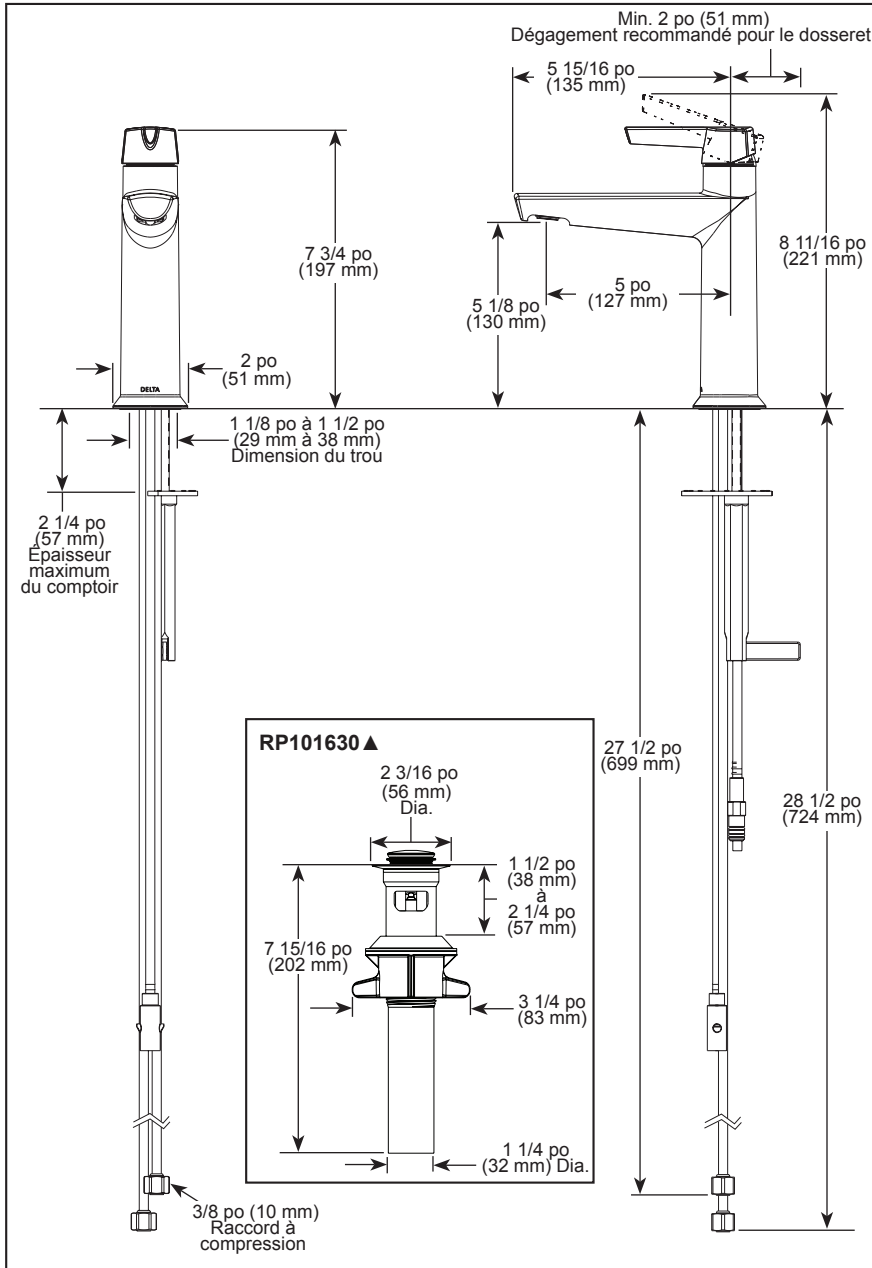

- Collection Galeon^{MD} pour salle de bain
- Poignée unique, installation sur le comptoir

CARACTÉRISTIQUES :

- Technologie DIAMOND Seal^{MD}
- Fini Lumicoat^{MD} (modèles -PR uniquement)
- Les finis Lumicoat^{MD} se nettoient facilement sans nettoyeurs ni produits chimiques sur les surfaces les plus fréquemment touchées.

SPÉCIFICATIONS STANDARDS :

- Débit maximal 1,2 gpm à 60 psi, 4,5 L/min à 414 kPa
- Installation monotrou
- Le bec offre un écoulement d'eau laminaire
- Cartouche en céramique recouverte de diamants
- Tuyaux d'alimentation PEX droits et décalés de 1/4 po (6mm) D.E.
- Les modèles ont un drain métallique de type à bouchon-poussoir avec bride et bouchon plaqués, sans trou pour tige de levage
- Les modèles « LPU » sont sans drain à bouchon-poussoir, sans trou pour tige de levage
- Bague indicatrice rouge/bleu offertes en option avec le modèle

GARANTIE

- Pièces et finition – Garantie à vie limitée; ou pour les clients commerciaux, 10 ans pour les résidences multifamiliales (appartements et condominiums) et 5 ans pour tout autre usage commercial, dans tous les cas à compter de la date de réception du produit par l'acheteur initial ou son représentant autorisé (installateur, etc.).
- Veuillez consulter le site fr.deltafaucet.ca pour tous les détails de notre garantie limitée.

CONFORME À :

- ASME A112.18.1 / CSA B125.1
- ASME A112.18.2 / CSA B125.2
- NSF/ANSI/CAN 61 et 372
- EPA WaterSense^{MD}
- ICC/ANSI A117.1

▲ Désigne le suffixe approprié de la finition

Delta Faucet Company se réserve le droit (1) d'effectuer des changements dans les spécifications et les matériaux, et (2) de modifier ou d'abandonner certains modèles, dans les deux cas sans préavis ni obligation. Les dimensions sont à titre indicatif seulement. Consultez le Livre des prix courants de la gamme complète ou fr.deltafaucet.ca pour les options de finition et la disponibilité des produits.

DSP-L-571-MPU-DST Rév. D

Delta Faucet Company

55 E. 111th Street, Carmel, IN 46280
350 South Edgeware Road, St. Thomas, ON N5P 4L1
© 2026 Delta Faucet Company